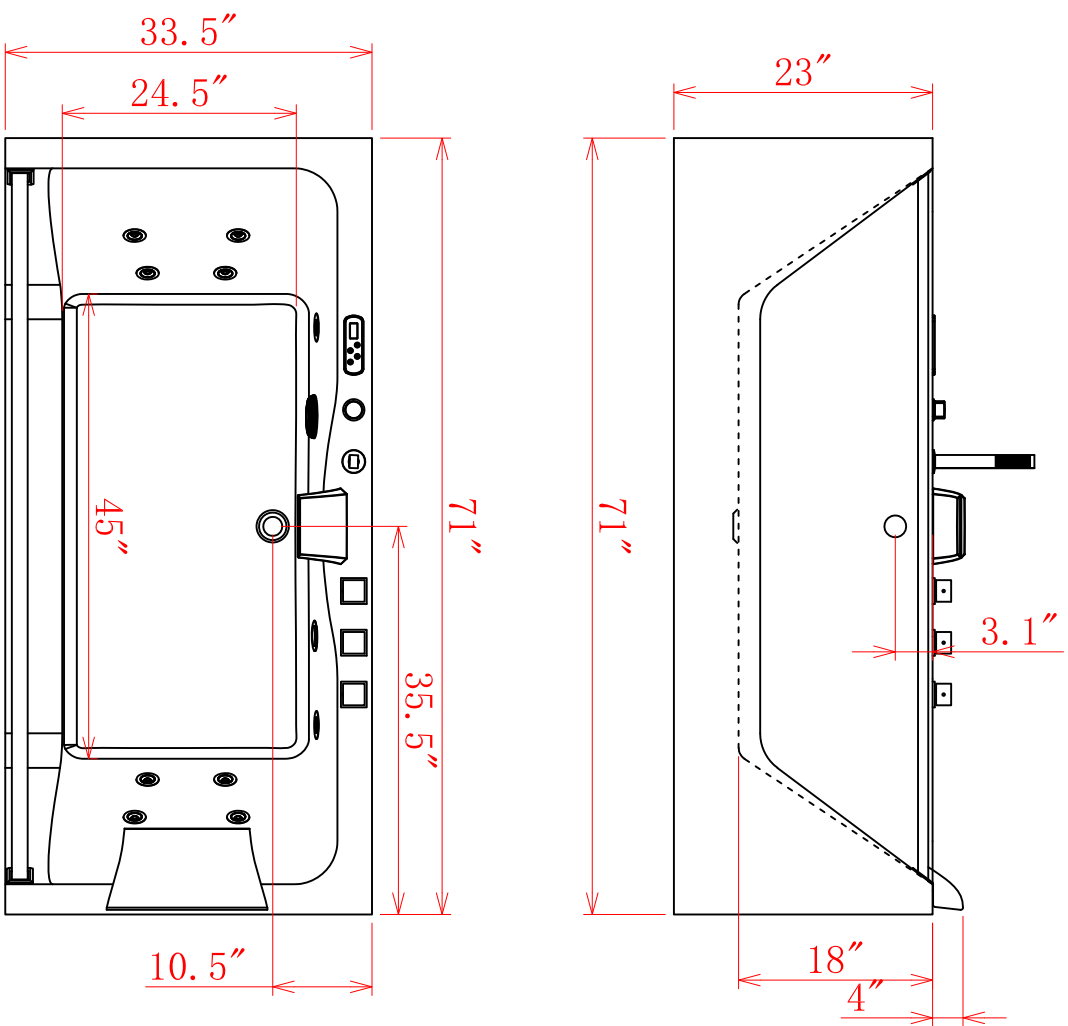

# EMPV-71JT408-BK